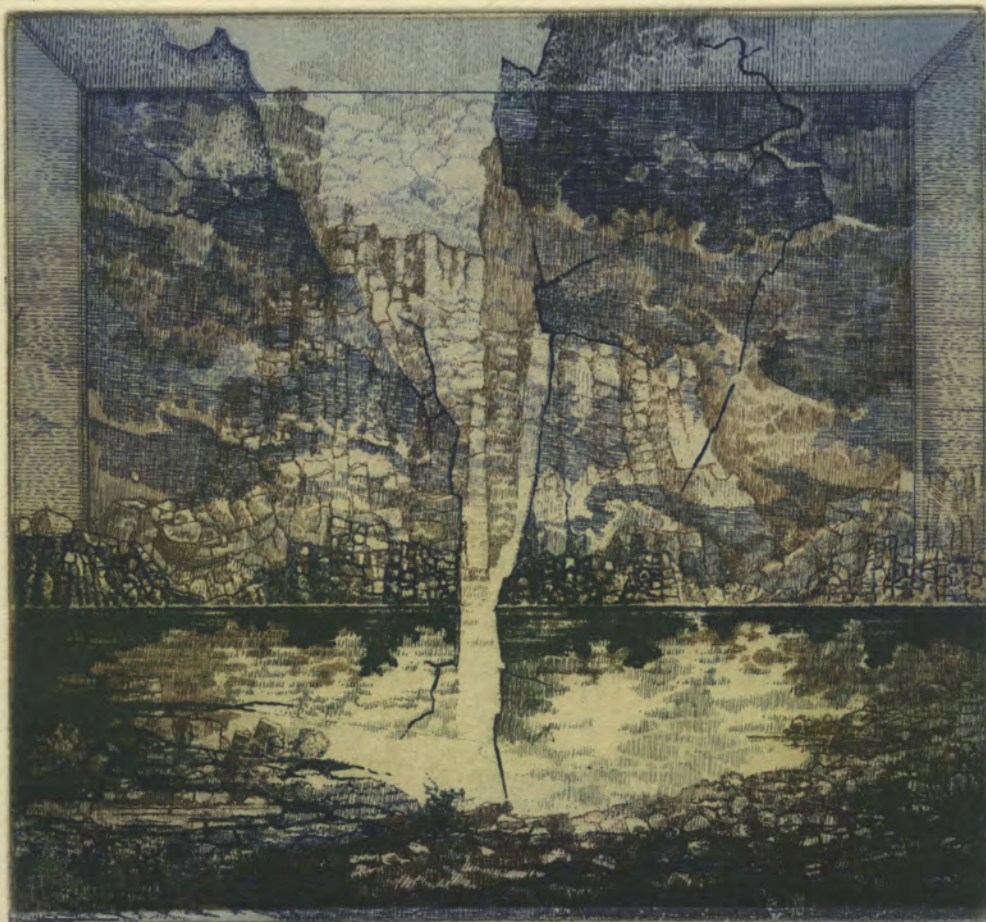

Kolejna kartka z podróży - akwaforta
(20 → 19) ea *Krzysztof Wieczorek 2019*
imp

68.
WIECZOREK
KRZYSZTOF
Kolejna kartka
z podróży (20-19)
2019
akwaforta
12,1 x 13 cm