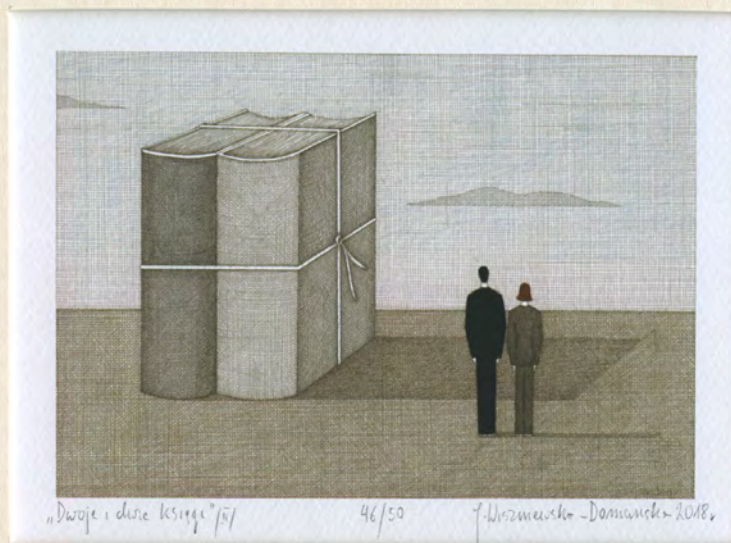

69.
WISZNIEWSKA-
DOMAŃSKA
JOANNA
Dwoje i dwie księgi
2018
technika własna
10,3 x 14,9 cm