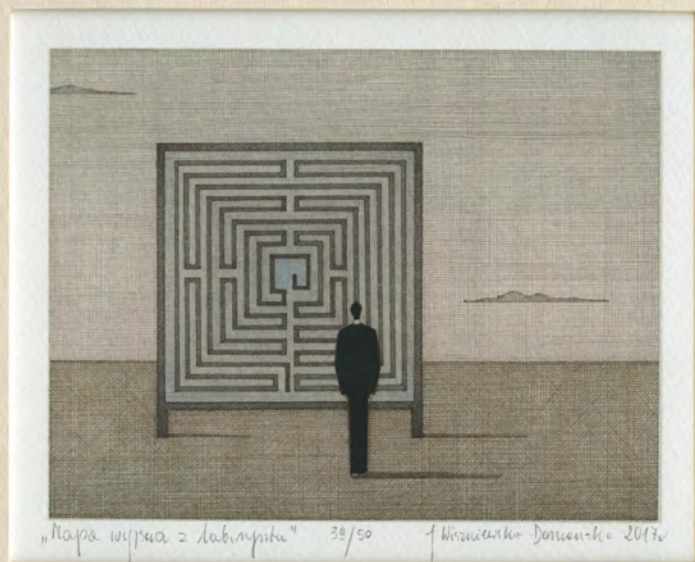

36.
WISZNIEWSKA-
DOMAŃSKA
JOANNA
Mapa wyjścia
z labiryntu
2017
technika własna
11,5 x 14,9 cm