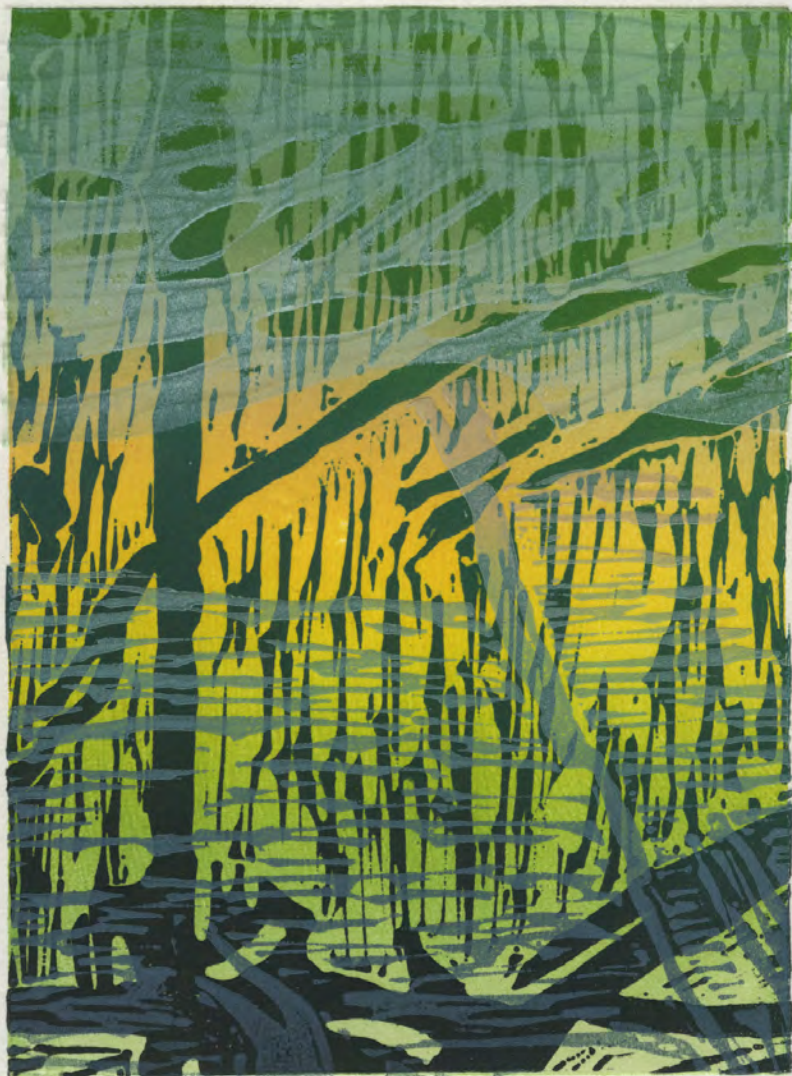

Chaszczce Linoryt 1/12 J. Baczyński 2014

1.
  BACZYŃSKI JAN
  Chaszczce, 2014
  linoryt
  12,6 x 9,3 cm