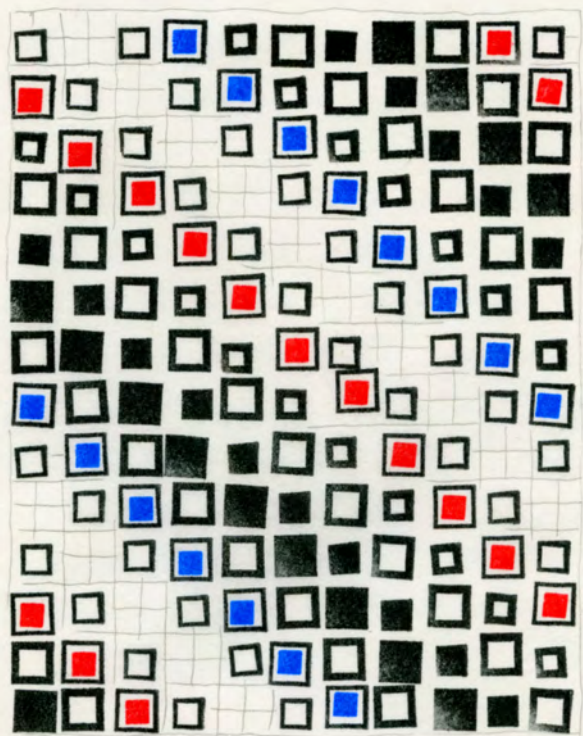

Kwadraty i skosy małgorzata SKUZA 2019r. Monoprint tusz
ołówki, stempel

62.

SKUZA MAŁGORZATA

Kwadraty i skosy, 2019

technika własna: monotypia,
stempel, tusz, ołówki

14,1 x 11,1 cm