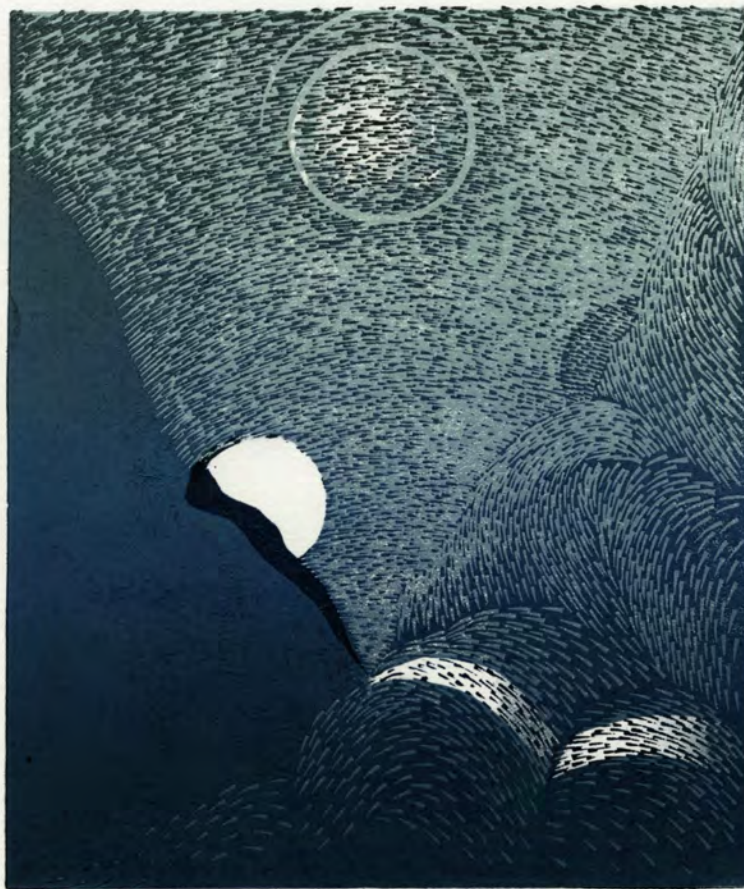

= Izabela Czartoryska (1746-1835)
w Klematisach, linoryt, 2018 3/12
Zbigniew Józwiak

16.
JÓŻWIK ZBIGNIEW
Izabela Czartoryska
2018
linoryt
16,5 x 12,3 cm

source of ephemeral light 9/8 — Kaca 2019

FABRYANG